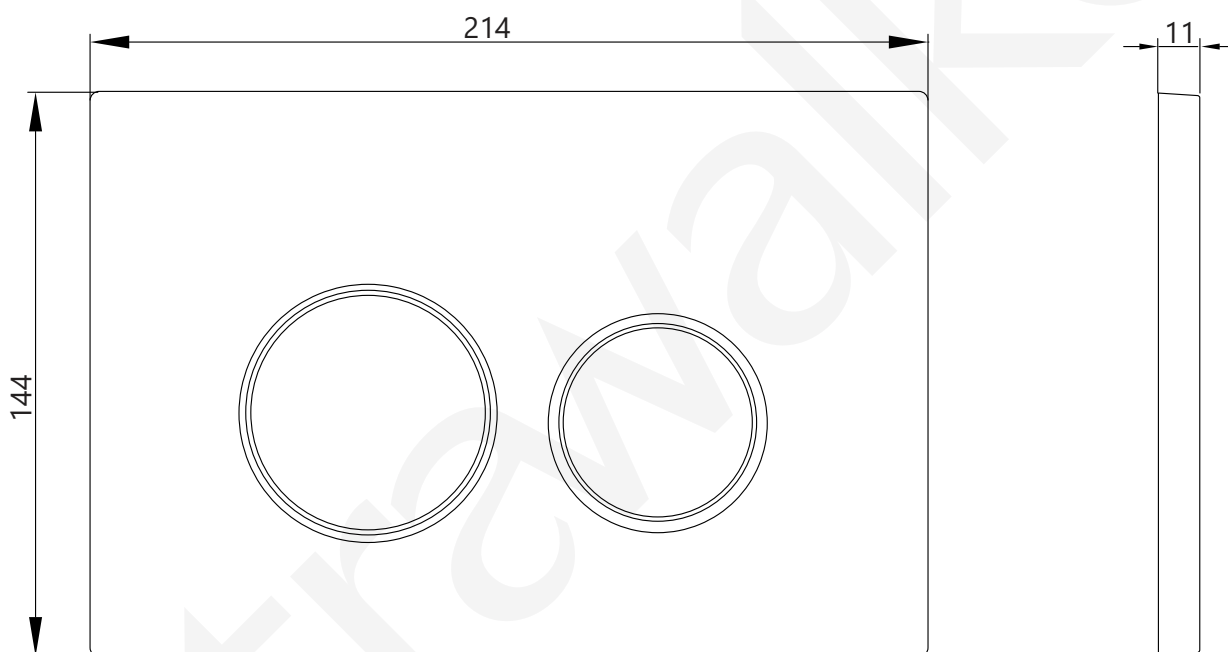

# FLUSH PLATES

A99.92

aw™

astrawalker™