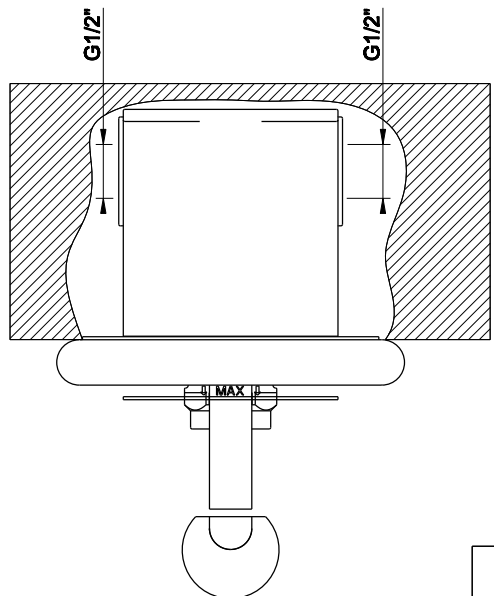

Calda →

← Fredda

**GOCCIA Art. 33683\_Z**

Miscelatore monocomando lavabo ad incasso Goccia - Erogazione L=200 -Australia.

Gessi S.p.A. Parco Gessi, 13037 Serravalle Sesia (Vercelli) Italy Tel. 0039 0163 454111 Fax 0039 0163 453150  
 www.gessi.com e-mail: gessi@gessi.it novembre 2009 copyright © GESSI S.p.A.