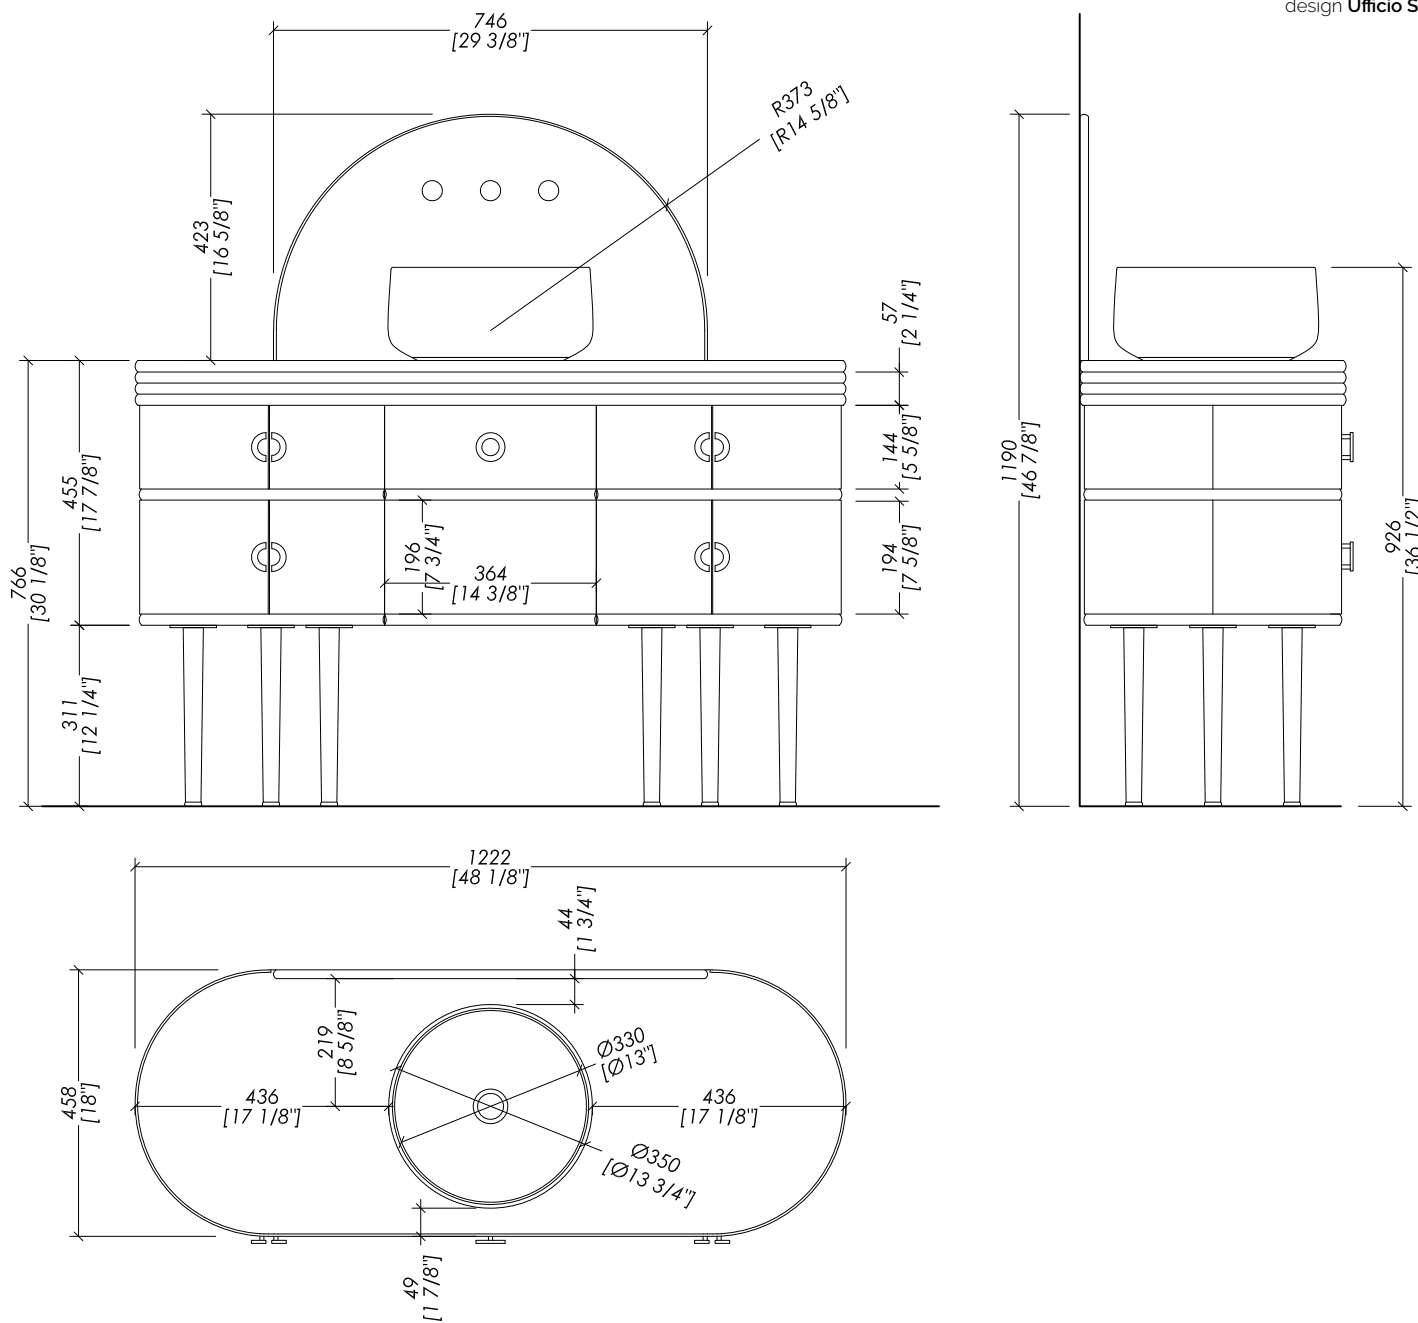

Devon&Devon

SCOTTIE

design **Ufficio Stile**

> IMPORTANTE

SIFONE E VASCHETTA DA APPOGGIO IN CERAMICA SMALTATA BIANCA (SENZA TROPPO PIENO) INCLUSI.

> ACCESSORI ABBINABILI > PILETTA CLICK-CLACK SENZA TROPPO PIENO
CTRPISSCRNOTRPI; CTRPISCNKSNOTRPI; CTRPISCNKSANOTRPI; CTRPISCOTNOTRPI;
CTRPISSCOTSATPNOTRPI.

> IMPORTANT

BASIN TRAP AND WHITE GLAZED CERAMIC COUNTERTOP BASIN (WITHOUT OVERFLOW) INCLUDED.

> MATCHING ACCESSORIES > CLICK-CLACK WASTE WITHOUT OVERFLOW
CTRPISSCRNOTRPI; CTRPISCNKSNOTRPI; CTRPISCNKSANOTRPI; CTRPISCOTNOTRPI;
CTRPISSCOTSATPNOTRPI.

updating **01|2020**

> MOBILE PORTALAVABO

> GAMBE | POMELLI | PROFILI > ottone satinato protetto matt | cromo | nickel satinato | nickel lucido

> MOBILE > legno laccato o impiallacciato
FINITURA: cream | deep black | pure white | warm grey | intense pink | twill e cream matt

> TOP | ALZATINA > marmo > Crema Extra | Bianco Carrara | Nero Marquina | Calacatta Oro

> DIMENSIONE IMBALLO: mm 1680x640x615H

> PESO TOTALE: 78,8 Kg

> VANITY UNIT

> LEGS | KNOBS | PROFILES > brushed brass matt lacquered | chrome | satin nickel | polished nickel

> VANITY > lacquered or veneered wood
FINISH: cream | deep black | pure white | warm grey | intense pink | twill e cream matt

> TOP | BACKSPLASH > marble > Crema Extra | Bianco Carrara | Nero Marquina | Calacatta Oro

> PACKAGING SIZE: inch 66 1/8"x25 1/4"x24 1/4"H

> WEIGHT: 173,7 Lbs

N.B. Tutte le misure sono in millimetri/pollici. Questo disegno è di proprietà Devon&Devon. Non può essere riprodotto o trasmesso a terzi senza autorizzazione.

N.B. All measurements are in millimetres/inch. This drawing is property of Devon&Devon. It may not be reproduced or transmitted to third parties without authorization.