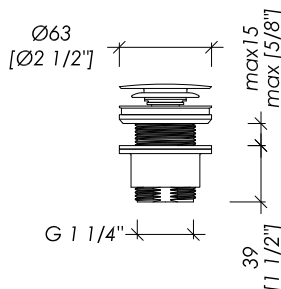

N.B. All measurements are in millimetres/inch. This drawing is property of Devon&Devon. It may not be reproduced or transmitted to third parties without authorization.

Devon&Devon

ACCESSORIES FOR SANITARYWARE

updating 01|2020

GH554CR; GH554; GH554NKS; GH554NKSA; GH554AR

> SIFONE PER BIDET E LAVABO
 > MATERIALE > ottone
 FINITURA: cromo | oro chiaro | nickel lucido | nickel satinato | rame
 > TOLLERANZA: $\pm 2\%$
 > DIMENSIONE IMBALLO: mm 260x120x110H
 > PESO: 0.7 Kg

N.B. Tutte le misure sono in millimetri/pollici. Questo disegno è di proprietà Devon&Devon. Non può essere riprodotto o trasmesso a terzi senza autorizzazione.

> TUBULAR TRAP FOR BIDET AND WASHBASIN
 > MATERIAL > brass
 FINISH: chrome | light gold | polished nickel | satin nickel | copper
 > TOLERANCE: $\pm 2\%$
 > PACKAGING SIZE: inch 10 1/4"x4 3/4"x4 3/8"H
 > WEIGHT: 15.4 Lbs