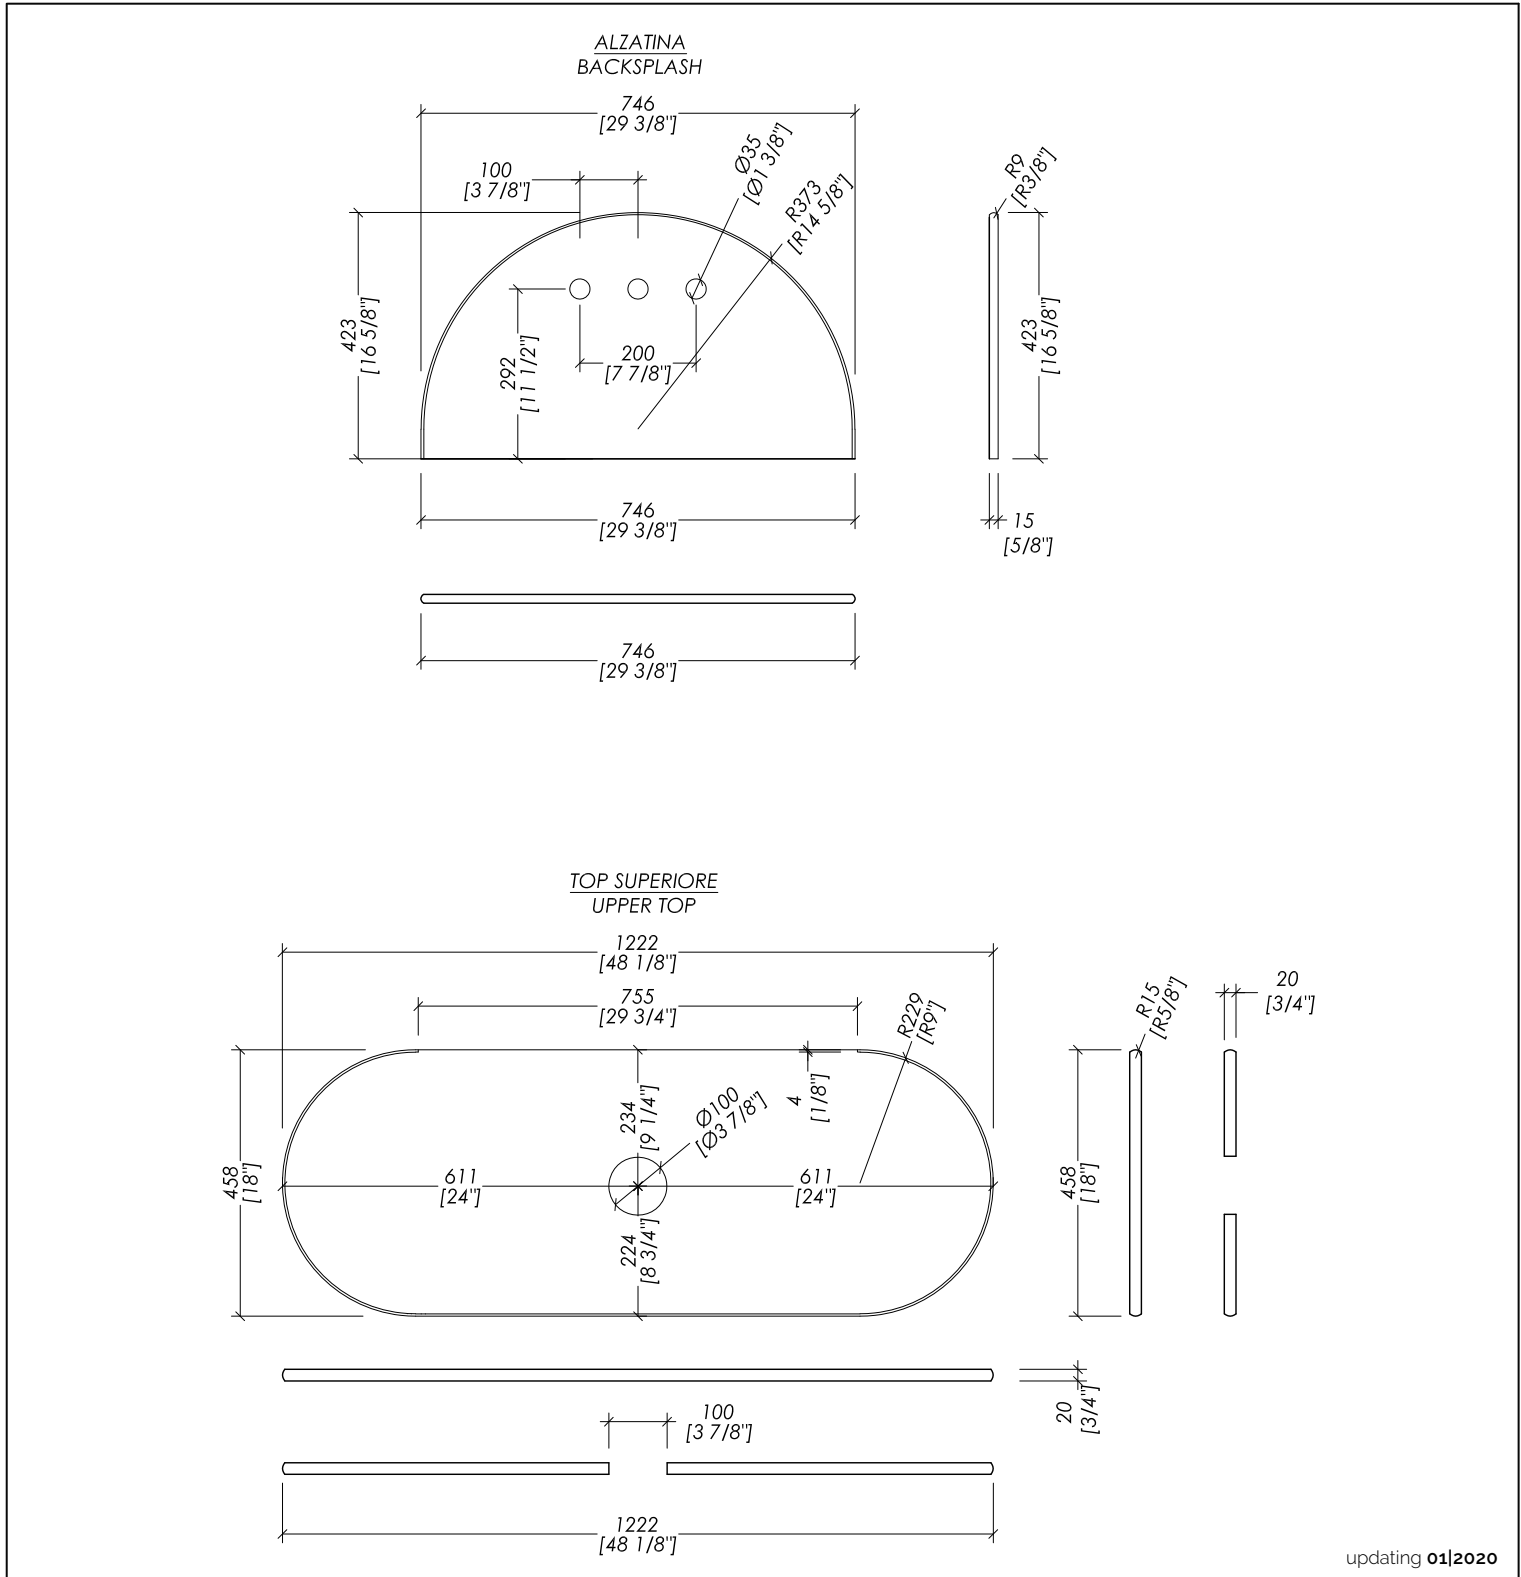

Devon&Devon

SCOTTIE

updating 01|2020

> TOP E ALZATINA IN MARMO

- > IL MARMO NON È PROTETTO CON IMPREGNANTE
- > LE QUOTE RELATIVE AI FORI E DISTANZE DEI FORI SONO VALIDE SOLO PER RUBINETTERIE Devon&Devon
- > MARMO > Crema Extra | Bianco Carrara | Nero Marquina | Calacatta Oro |
- > DIMENSIONE IMBALLO: mm 1700x280x665H
- > PESO TOTALE: 53,6 Kg

N.B. Tutte le misure sono in millimetri/pollici. Questo disegno è di proprietà Devon&Devon. Non può essere riprodotto o trasmesso a terzi senza autorizzazione.

> TOP AND BACKSPLASH IN MARBLE

- > MARBLE DOES NOT HAVE A PROTECTED FINISH
- > THE RELATIVE DIMENSIONS AND DISTANCES BETWEEN TAP HOLES ARE VALID ONLY FOR Devon&Devon TAPS
- > MARBLE > Crema Extra | Bianco Carrara | Nero Marquina | Calacatta Oro |
- > PACKAGING SIZE: inch 66 7/8"x11"x26 1/8"H
- > TOTAL WEIGHT: 118.2 Lbs

N.B. All measurements are in millimetres/inch. This drawing is property of Devon&Devon. It may not be reproduced or transmitted to third parties without authorization.