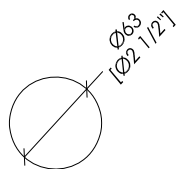

Devon&Devon

ACCESSORIES FOR SANITARYWARE

► ARTICOLO VENDUTO SEPARATAMENTE

► ITEM SOLD SEPARATELY

updating 01|2020

CTRPISCCRNOTRPI; CTRPISCNKSNOTRPI; CTRPISCNKSANOTRPI; CTRPISCOTNOTRPI; CTRPISCOTSATPNOTRPI.

► PILETTA DI SCARICO CLICK-CLACK PER LAVABO SENZA TROPPO PIENO
► MATERIALE ► ottone | abs | gomma
FINITURA: cromo | nickel lucido | nickel satinato | ottone | ottone satinato
protetto matt
► TOLLERANZA: ± 2 %
► DIMENSIONE IMBALLO: mm 110x190x85H
► PESO: 0,3 Kg

► CLICK-CLACK BASIN WASTE WITHOUT OVERFLOW
► MATERIAL ► brass | abs | rubber
FINISH: chrome | polished nickel | satin nickel | brass | brushed brass matt
lacquered
► TOLERANCE: ± 2 %
► PACKAGING SIZE: inch 4 3/8'x7 1/2'x3 3/8'H
► WEIGHT: 0.66 Lbs

N.B. Tutte le misure sono in millimetri/pollici. Questo disegno è di proprietà Devon&Devon.
Non può essere riprodotto o trasmesso a terzi senza autorizzazione.

N.B. All measurements are in millimetres/inch. This drawing is property of Devon&Devon.
It may not be reproduced or transmitted to third parties without authorization.