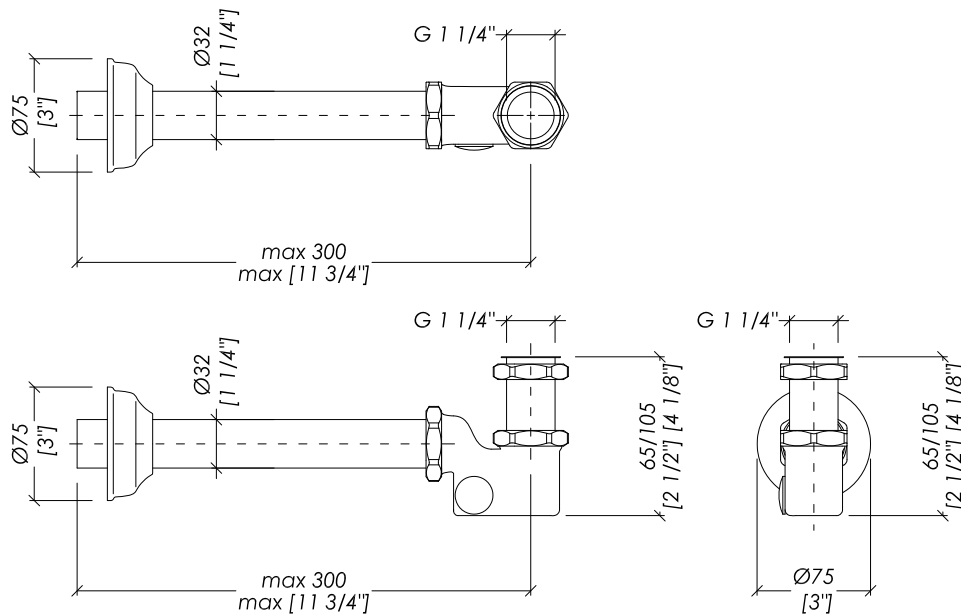

N.B. Tutte le misure sono in millimetri/pollici. Questo disegno è di proprietà Devon&Devon. Non può essere riprodotto o trasmesso a terzi senza autorizzazione.

> TOP AND BACKSPLASH IN MARBLE

- > MARBLE DOES NOT HAVE A PROTECTED FINISH
- > THE RELATIVE DIMENSIONS AND DISTANCES BETWEEN TAP HOLES ARE VALID ONLY FOR Devon&Devon TAPS
- > MARBLE > Crema Extra | Bianco Carrara | Nero Marquina | Calacatta Oro |
- > PACKAGING SIZE: inch 66 7/8"x11"x26 1/8"H
- > TOTAL WEIGHT: 118.2 Lbs

N.B. All measurements are in millimetres/inch. This drawing is property of Devon&Devon. It may not be reproduced or transmitted to third parties without authorization.

Devon&Devon

ACCESSORIES FOR SANITARYWARE

N.B. Tutte le misure sono in millimetri/pollici. Questo disegno è di proprietà Devon&Devon. Non può essere riprodotto o trasmesso a terzi senza autorizzazione.

> TUBULAR TRAP FOR BIDET AND WASHBASIN
 > MATERIAL > brass
 FINISH: chrome | light gold | polished nickel | satin nickel | copper
 > TOLERANCE: $\pm 2\%$
 > PACKAGING SIZE: inch 10 1/4"x4 3/4"x4 3/8"H
 > WEIGHT: 15.4 Lbs