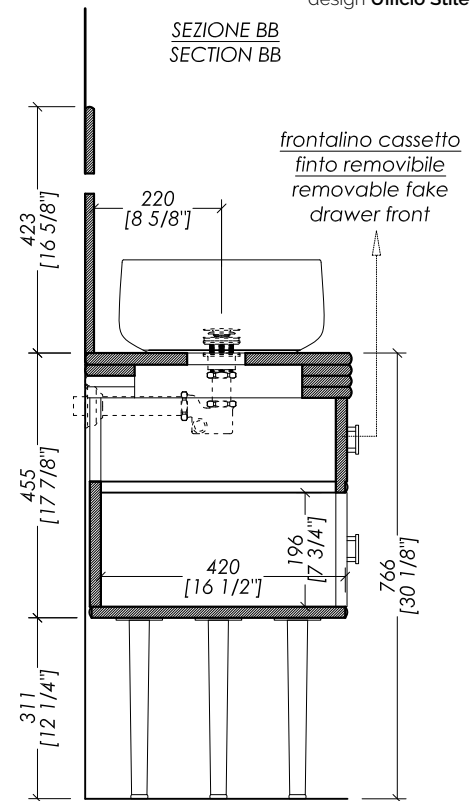

> TOP | ALZATINA > marmo > Crema Extra | Bianco Carrara | Nero Marquina | Calacatta Oro

> DIMENSIONE IMBALLO: mm 1680x640x615H

> PESO TOTALE: 78,8 Kg

> VANITY UNIT

> LEGS | KNOBS | PROFILES > brushed brass matt lacquered | chrome | satin nickel | polished nickel

> PACKAGING SIZE: inch 66 1/8"x25 1/4"x24 1/4"H

> WEIGHT: 173,7 Lbs

N.B. Tutte le misure sono in millimetri/pollici. Questo disegno è di proprietà Devon&Devon. Non può essere riprodotto o trasmesso a terzi senza autorizzazione.

N.B. All measurements are in millimetres/inch. This drawing is property of Devon&Devon. It may not be reproduced or transmitted to third parties without authorization.

Devon&Devon

SCOTTIE

design **Ufficio Stile**

> VANITY UNIT
> PACKAGING SIZE: inch 66 1/8"x25 1/4"x24 1/4"H
> WEIGHT: 173.7 Lbs

N.B. Tutte le misure sono in millimetri/pollici. Questo disegno è di proprietà Devon&Devon. Non può essere riprodotto o trasmesso a terzi senza autorizzazione.