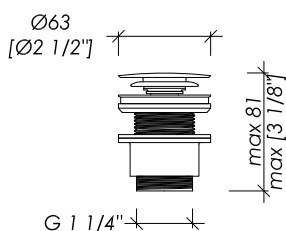

N.B. All measurements are in millimetres/inch. This drawing is property of Devon&Devon. It may not be reproduced or transmitted to third parties without authorization.

Devon&Devon

ACCESSORIES FOR SANITARYWARE

updating 01|2020

GH554CR; GH554; GH554NKS; GH554NKSA; GH554AR

> SIFONE PER BIDET E LAVABO
 > MATERIALE > ottone
 FINITURA: cromo | oro chiaro | nickel lucido | nickel satinato | rame
 > TOLLERANZA: $\pm 2\%$
 > DIMENSIONE IMBALLO: mm 260x120x110H
 > PESO: 0.7 Kg

N.B. Tutte le misure sono in millimetri/pollici. Questo disegno è di proprietà Devon&Devon. Non può essere riprodotto o trasmesso a terzi senza autorizzazione.

> TUBULAR TRAP FOR BIDET AND WASHBASIN
 > MATERIAL > brass
 FINISH: chrome | light gold | polished nickel | satin nickel | copper
 > TOLERANCE: $\pm 2\%$
 > PACKAGING SIZE: inch 10 1/4"x4 3/4"x4 3/8"H
 > WEIGHT: 15.4 Lbs