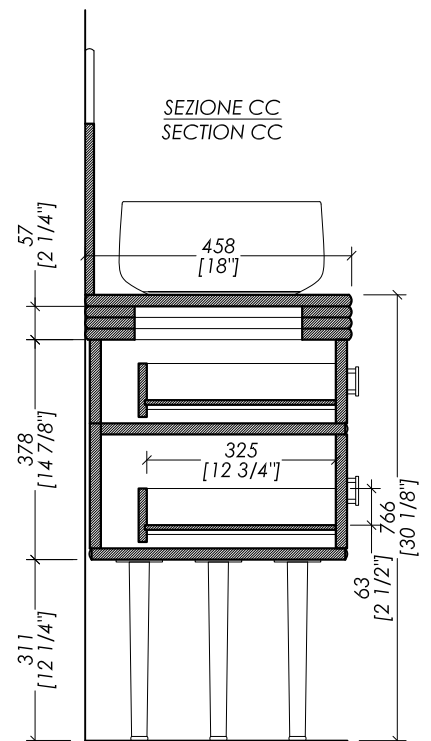

> TOP | ALZATINA > marmo > Crema Extra | Bianco Carrara | Nero Marquina | Calacatta Oro

> DIMENSIONE IMBALLO: mm 1680x640x615H

> PESO TOTALE: 78,8 Kg

> VANITY UNIT

> LEGS | KNOBS | PROFILES > brushed brass matt lacquered | chrome | satin nickel | polished nickel

> PACKAGING SIZE: inch 66 1/8"x25 1/4"x24 1/4"H

> WEIGHT: 173,7 Lbs

N.B. Tutte le misure sono in millimetri/pollici. Questo disegno è di proprietà Devon&Devon. Non può essere riprodotto o trasmesso a terzi senza autorizzazione.

N.B. All measurements are in millimetres/inch. This drawing is property of Devon&Devon. It may not be reproduced or transmitted to third parties without authorization.

Devon&Devon

SCOTTIE

design **Ufficio Stile**

> VANITY UNIT
> PACKAGING SIZE: inch 66 1/8"x25 1/4"x24 1/4"H
> WEIGHT: 173.7 Lbs

N.B. Tutte le misure sono in millimetri/pollici. Questo disegno è di proprietà Devon&Devon. Non può essere riprodotto o trasmesso a terzi senza autorizzazione.