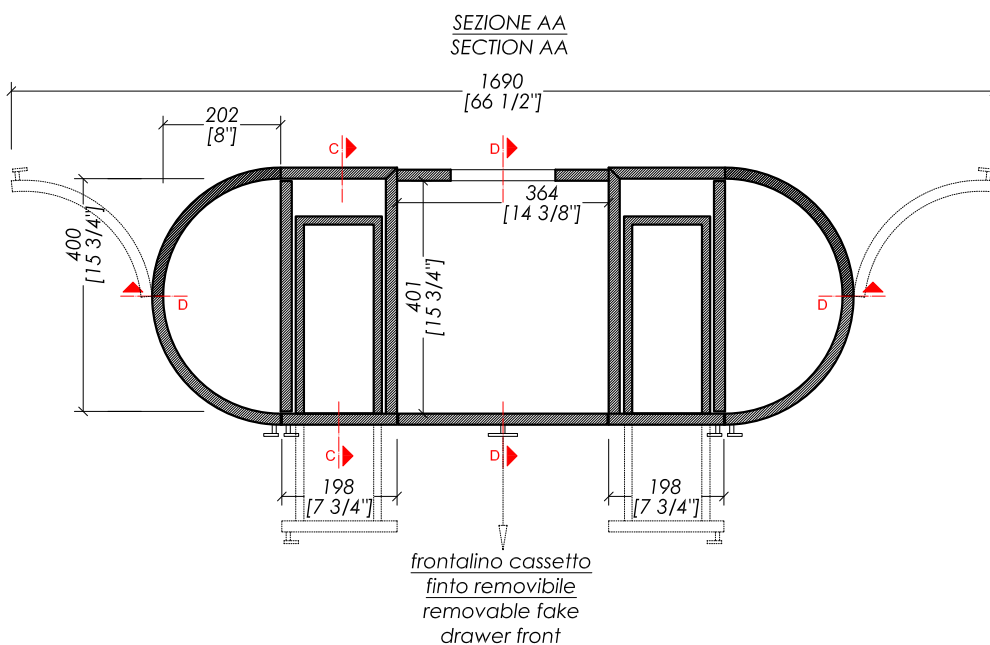

> TOP | ALZATINA > marmo > Crema Extra | Bianco Carrara | Nero Marquina | Calacatta Oro

> DIMENSIONE IMBALLO: mm 1680x640x615H

> PESO TOTALE: 78,8 Kg

> VANITY UNIT

> LEGS | KNOBS | PROFILES > brushed brass matt lacquered | chrome | satin nickel | polished nickel

> PACKAGING SIZE: inch 66 1/8"x25 1/4"x24 1/4"H

> WEIGHT: 173,7 Lbs

N.B. Tutte le misure sono in millimetri/pollici. Questo disegno è di proprietà Devon&Devon. Non può essere riprodotto o trasmesso a terzi senza autorizzazione.

N.B. All measurements are in millimetres/inch. This drawing is property of Devon&Devon. It may not be reproduced or transmitted to third parties without authorization.

Devon&Devon

SCOTTIE

design **Ufficio Stile**

> VANITY UNIT
> PACKAGING SIZE: inch 66 1/8"x25 1/4"x24 1/4"H
> WEIGHT: 173.7 Lbs

N.B. Tutte le misure sono in millimetri/pollici. Questo disegno è di proprietà Devon&Devon. Non può essere riprodotto o trasmesso a terzi senza autorizzazione.