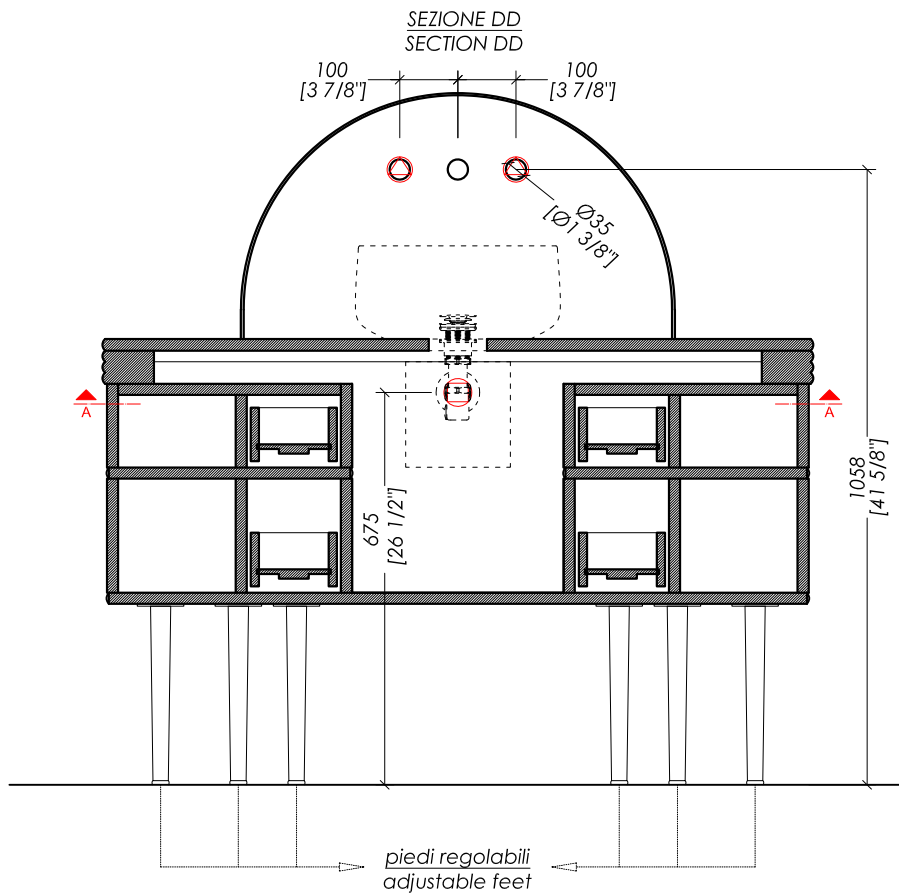

> TOP | ALZATINA > marmo > Crema Extra | Bianco Carrara | Nero Marquina | Calacatta Oro

> DIMENSIONE IMBALLO: mm 1680x640x615H

> PESO TOTALE: 78,8 Kg

> VANITY UNIT

> LEGS | KNOBS | PROFILES > brushed brass matt lacquered | chrome | satin nickel | polished nickel

> PACKAGING SIZE: inch 66 1/8"x25 1/4"x24 1/4"H

> WEIGHT: 173,7 Lbs

N.B. Tutte le misure sono in millimetri/pollici. Questo disegno è di proprietà Devon&Devon. Non può essere riprodotto o trasmesso a terzi senza autorizzazione.

 PREDISPOSIZIONE PER ADDUZIONE ACQUA

 POSITION FOR WATER INLET

 PREDISPOSIZIONE PER SIFONE

 POSITION FOR SIPHON

updating **01|2020**

> MOBILE PORTALAVABO
> DIMENSIONE IMBALLO: mm 1680x640x615H
> PESO TOTALE: 78,80 Kg

> VANITY UNIT
> PACKAGING SIZE: inch 66 1/8"x25 1/4"x24 1/4"H
> WEIGHT: 173.7 Lbs

N.B. Tutte le misure sono in millimetri/pollici. Questo disegno è di proprietà Devon&Devon. Non può essere riprodotto o trasmesso a terzi senza autorizzazione.