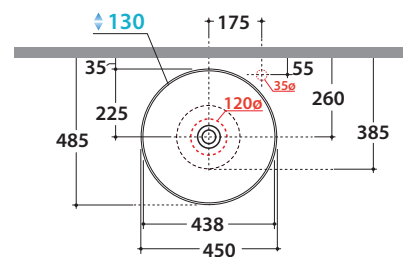

* Per rubinetto su piano / *For taps mounted on counter top*

Cod. **FI024BI**

Piletta a scarico libero con tappo in ceramica per lavabi senza troppo pieno. Peso 0,5 Kg
Valve drain with ceramic top for basins without overflow. Weight 0,5 Kg

Cod. **FI024CR**

Piletta cromata a scarico libero per lavabi senza troppo pieno. Peso 0,5 Kg
Chromed valve drain for basins without overflow. Weight 0,5 Kg