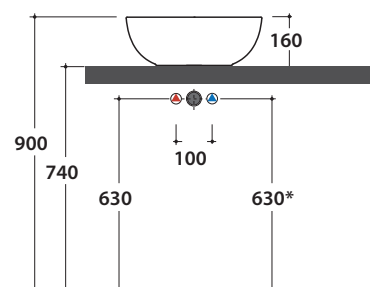

* Per rubinetto su piano / *For taps mounted on counter top*

Cod. **FI024BI**

Piletta a scarico libero con tappo in ceramica per lavabi senza troppo pieno. Peso 0,5 Kg
Valve drain with ceramic top for basins without overflow. Weight 0,5 Kg

Cod. **FI024CR**

Piletta cromata a scarico libero per lavabi senza troppo pieno. Peso 0,5 Kg
Chromed valve drain for basins without overflow. Weight 0,5 Kg