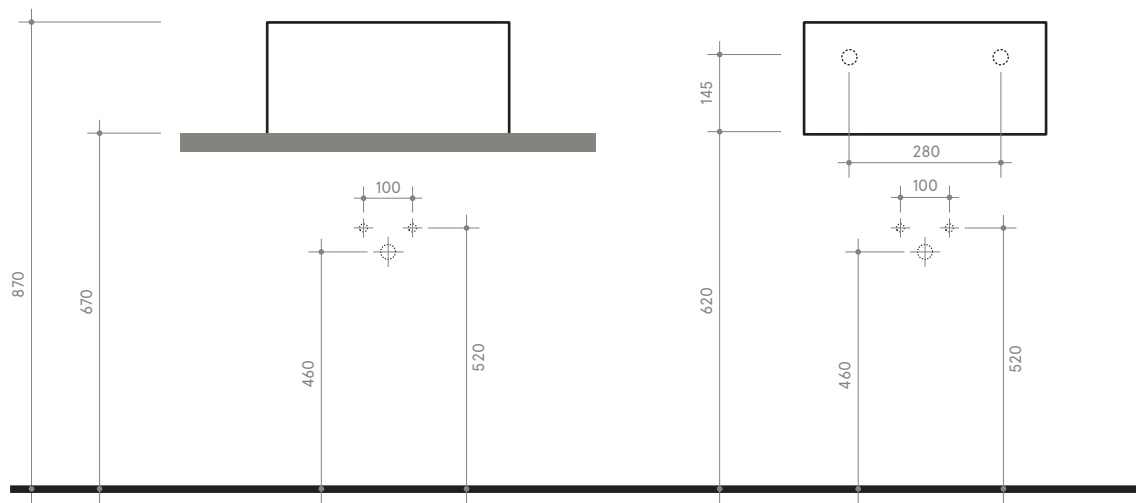

collezione
collection

CUT

45 x 45 h20

Lavabo

Sink

Dimensioni / dimensions

L 450 - P 450 - H 200

Con troppo pieno nascosto / with hidden overflow

Peso netto / net weight: Kg 19,40

Capienza vasca / capacity tank: Lt 8,00

Appoggio / sit-on

Sospeso / wall-hung

Appoggio / sit-on

Sospeso / wall-hung

NB le misure indicate possono subire una variazione dello 0,8 % circa, dovuta ad un'usura degli stampi o a piccole variazioni delle caratteristiche tecniche relative alle materie prime che compongono l'impasto.

NB Dimensions shown are subject to a variation of about 0,8 % ,due to wear of molds or because of small changes in the technical specification of the raw materials of the dough.