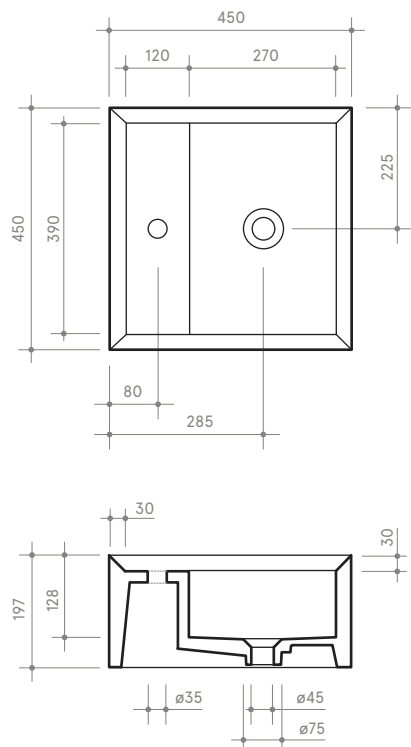

collezione
collection

CUT

45 x 45 h20

Lavabo

Sink

Dimensioni / dimensions

L 450 - P 450 - H 200

Con troppo pieno nascosto / with hidden overflow

Peso netto / net weight: Kg 19,40

Capienza vasca / capacity tank: Lt 8,00

Appoggio / sit-on

Sospeso / wall-hung

Appoggio / sit-on

Sospeso / wall-hung

NB le misure indicate possono subire una variazione dello 0,8 % circa, dovuta ad un'usura degli stampi o a piccole variazioni delle caratteristiche tecniche relative alle materie prime che compongono l'impasto.

NB Dimensions shown are subject to a variation of about 0,8 % ,due to wear of molds or because of small changes in the technical specification of the raw materials of the dough.