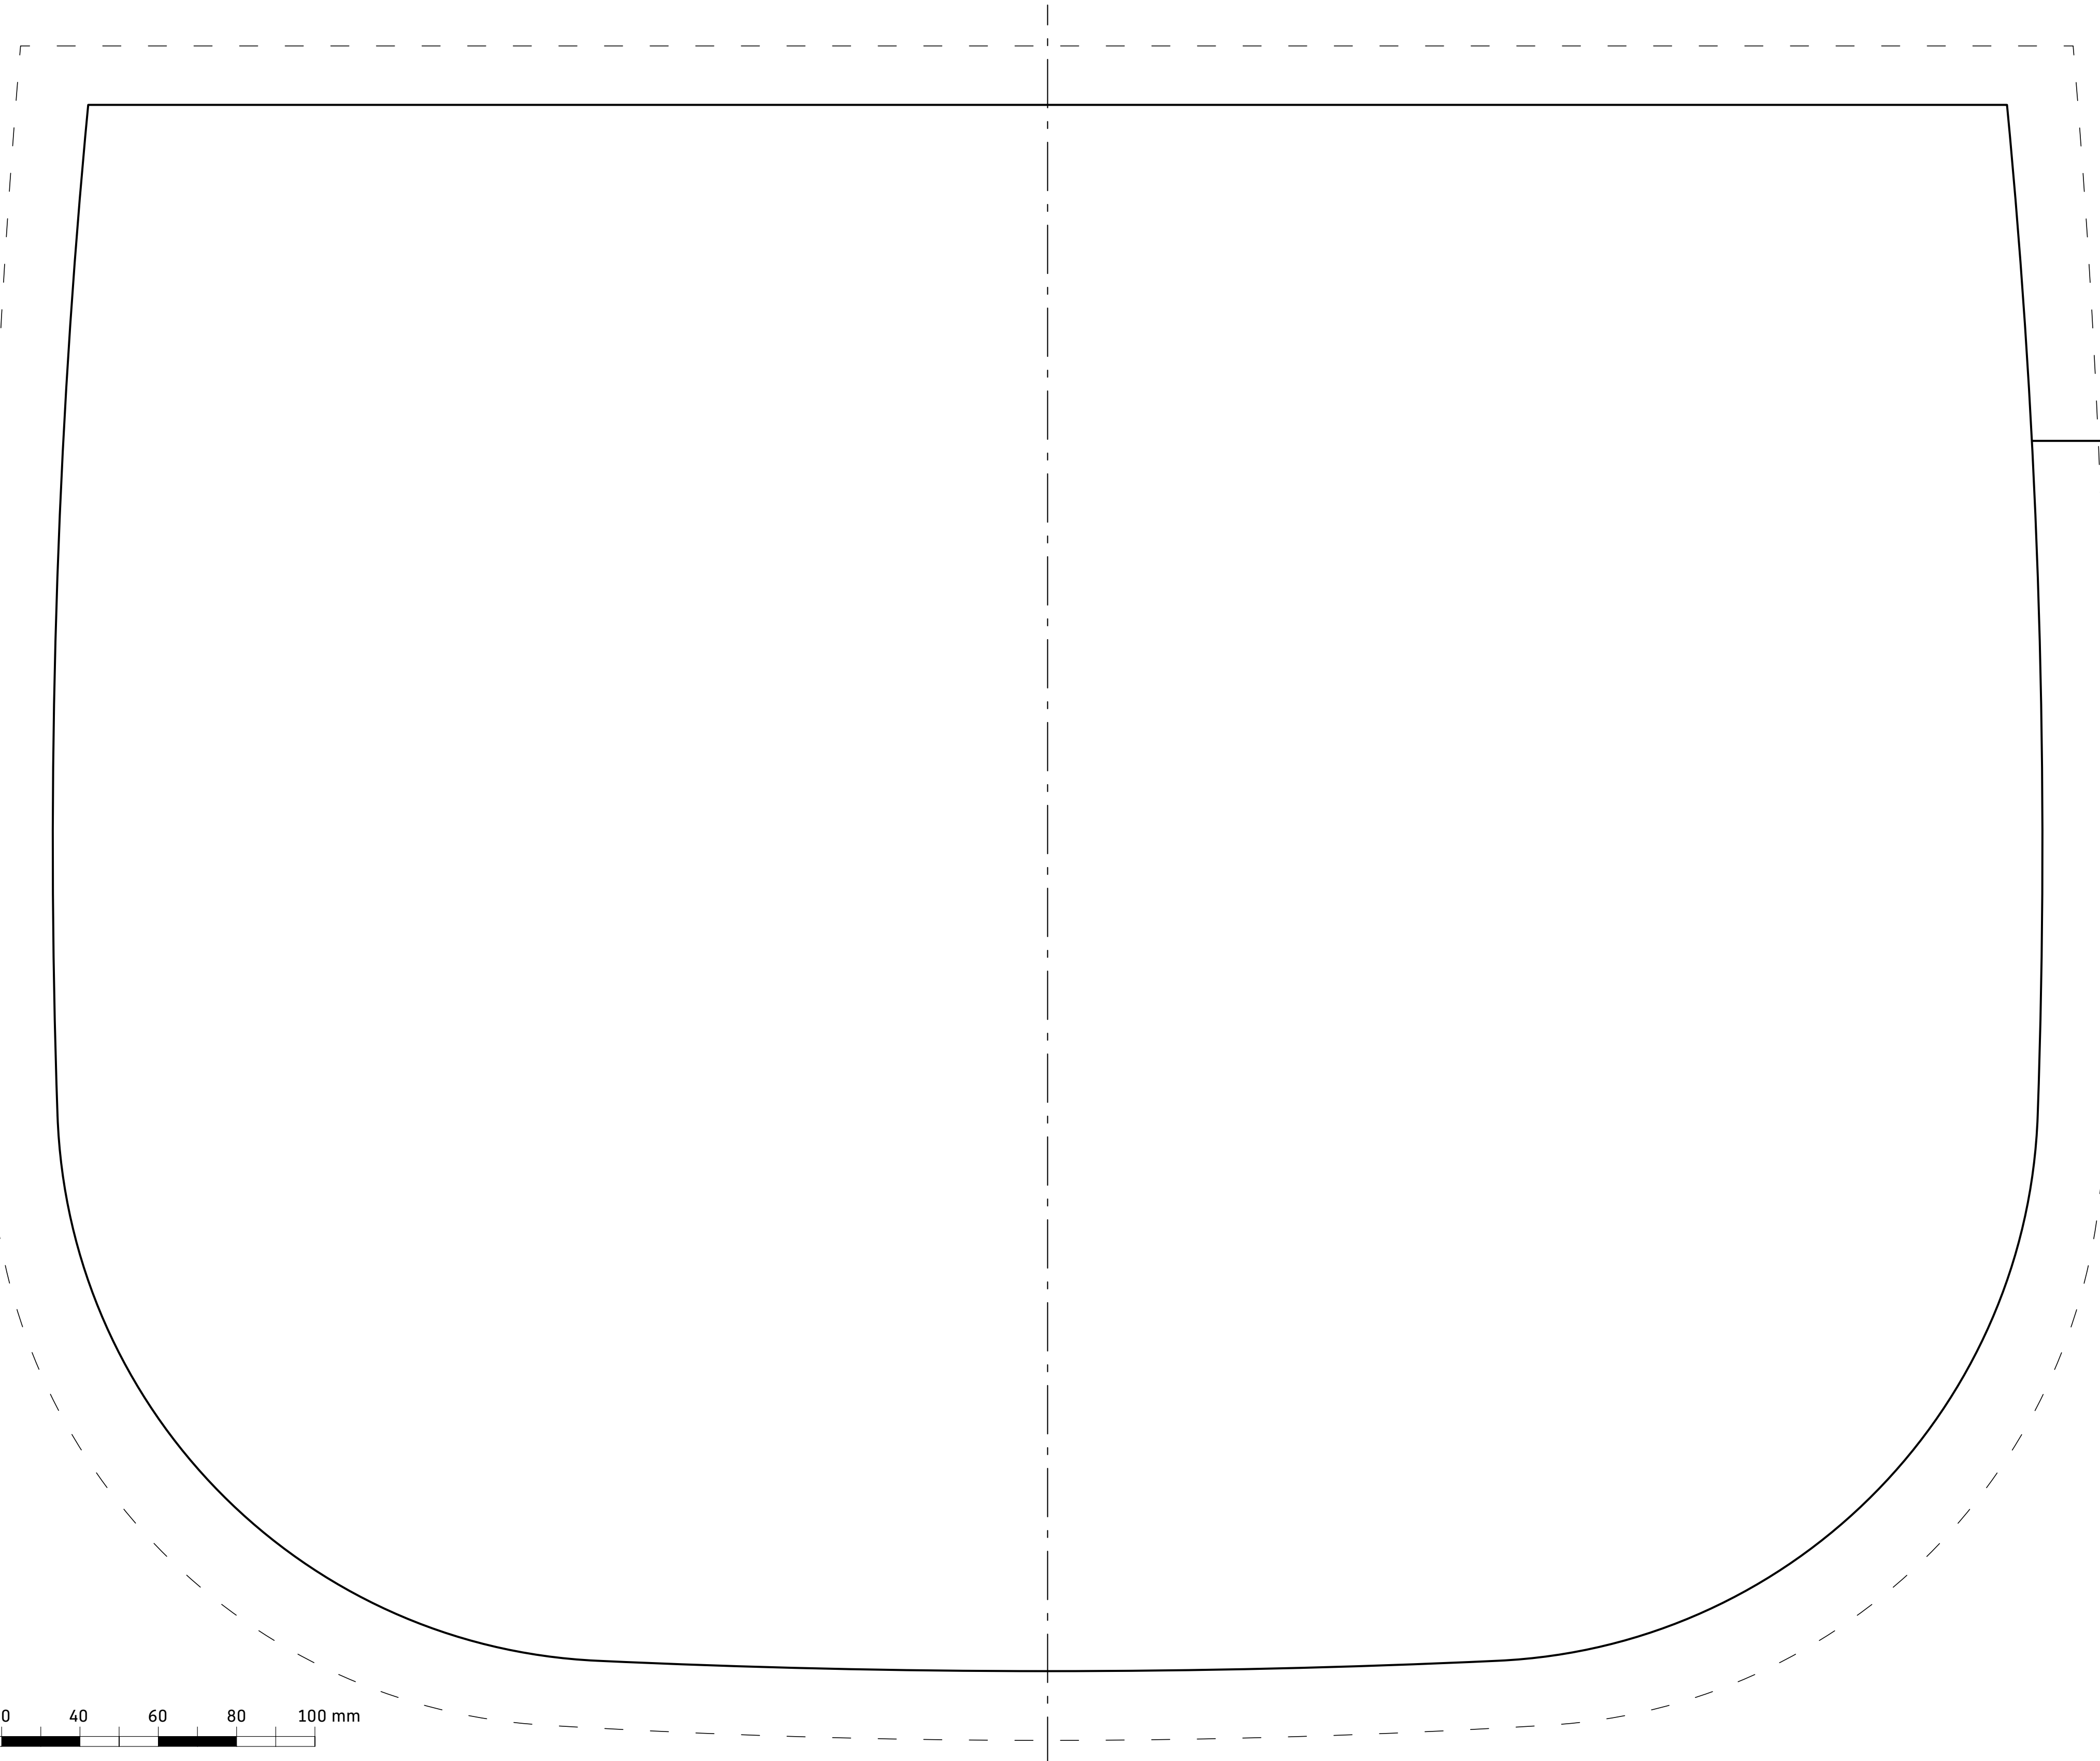

D-Code

Montageanleitung

Mounting instructions

Notice de montage

Montagehandleiding

Instrucciones de montaje

Istruzioni di montaggio

Instruções de montagem

Monteringsvejledning

Asennusohje

Monteringsanvisning

Monteringsanvisning

Paigaldusjuhend

Instrukcija montažu

Инструкция по монтажу

Montážní návod

Návod na montáž

Szerelési útmutató

Upute za montažu

Instrucijuni de instalare

Navodila za montažo

Ръководство за монтаж

Montāžas instrukcija

Montavimo instrukcija

Montaj kılavuzu

安装说明书

설치 설명서

設置説明書

دليل التركيب

Einbauwaschtisch

Vanity basin for installation from below

Vasque à encastrer

Inbouwwasafzet

Lavabo empotrado

Lavabo da incasso

Lavatório de embutir

Bordplade med indbygget vask

Pesuallas, taso-/kaappiasennus

Inbyggingservant

Inbyggadsstättstall

Integreeritav valamu

Umywalka meblowa

Умывальник встраиваемый

Vestavné umyvadlo

Zabudované umývadlo

Béépíthető mosdó

Ugradbeni umivaonik

Lavuar încastrat

Vgradni umivalnik

Мивка за вграждане

Lebővéjárási tizletne

Įmontuojamas praustuvas

Gömmö lavabo

嵌入式洗脸盆

대립형 세면대

嵌入式洗脸盆

حوض غسل مدمج

033754_00

033754_30

033849_00

033856_00

D-Code # 033754 . . 00
D-Code # 033754 . . 30