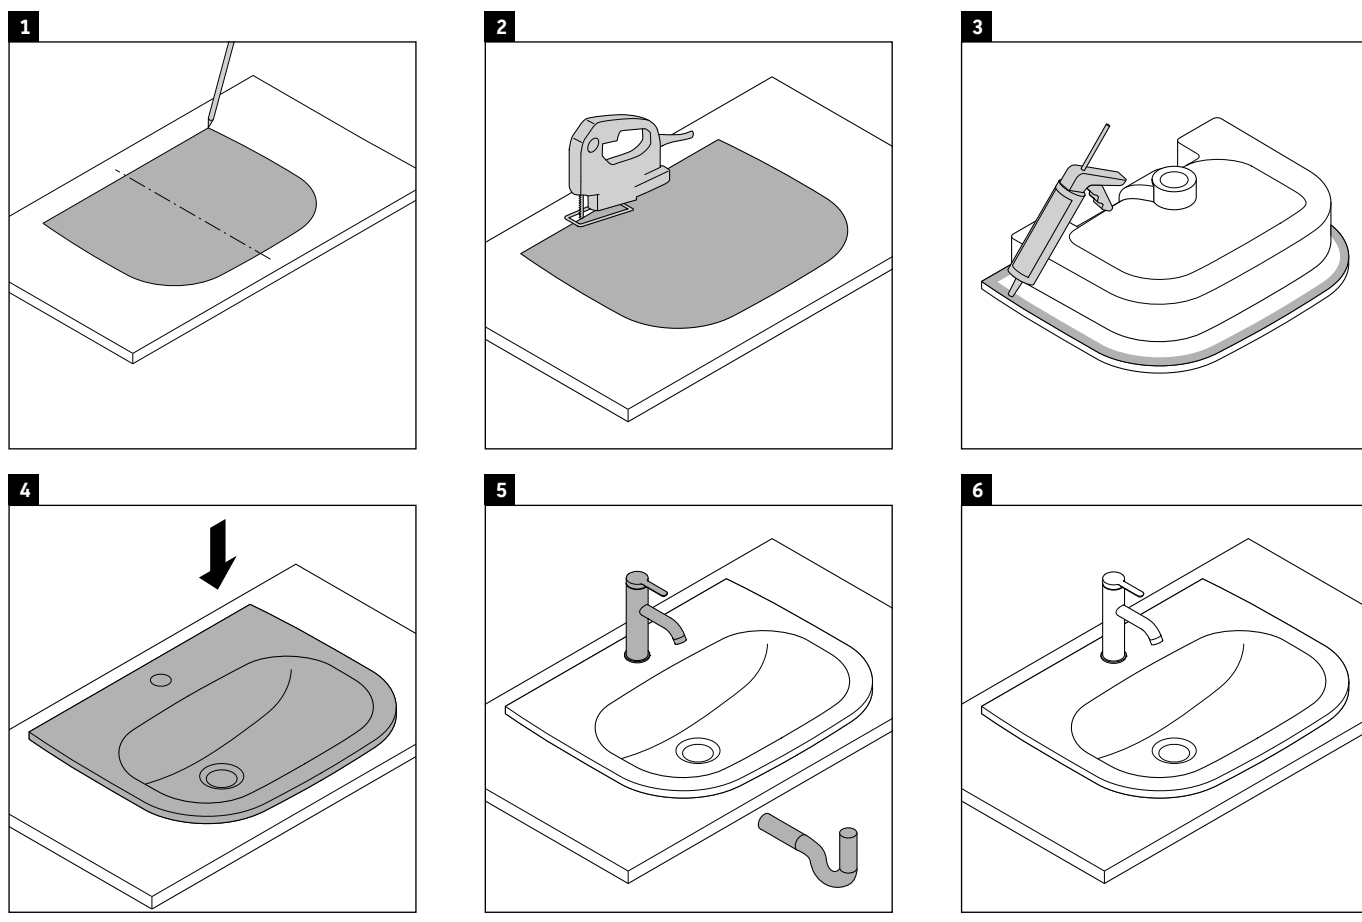

D-Code

Montageanleitung

Mounting instructions

Notice de montage

Montagehandleiding

Instrucciones de montaje

Istruzioni di montaggio

Instruções de montagem

Monteringsvejledning

Asennusohje

Monteringsanvisning

Monteringsanvisning

Paigaldusjuhend

Instrukcija montažu

Инструкция по монтажу

Montážní návod

Návod na montáž

Szerelési útmutató

Upute za montažu

Instrucijuni de instalare

Navodila za montažo

Ръководство за монтаж

Montāžas instrukcija

Montavimo instrukcija

Montaj kılavuzu

安装说明书

설치 설명서

設置説明書

دليل التركيب

Einbauwaschtisch

Vanity basin for installation from below

Vasque à encastrer

Inbouwwasafzet

Lavabo empotrado

Lavabo da incasso

Lavatório de embutir

Bordplade med indbygget vask

Pesuallas, taso-/kaappiasennus

Inbyggingservant

Inbyggadsstättstall

Integreeritav valamu

Umywalka meblowa

Умывальник встраиваемый

Vestavné umyvadlo

Zabudované umývadlo

Béépíthető mosdó

Ugradbeni umivaonik

Lavuar încastrat

Vgradni umivalnik

Мивка за вграждане

Lebővéjárási tizletne

Įmontuojamas praustuvas

Gömmö lavabo

嵌入式洗脸盆

대립형 세면대

嵌入式洗脸盆

حوض غسل مدمج

033754_00

033754_30

033849_00

033856_00

D-Code # 033754 . . 00
D-Code # 033754 . . 30