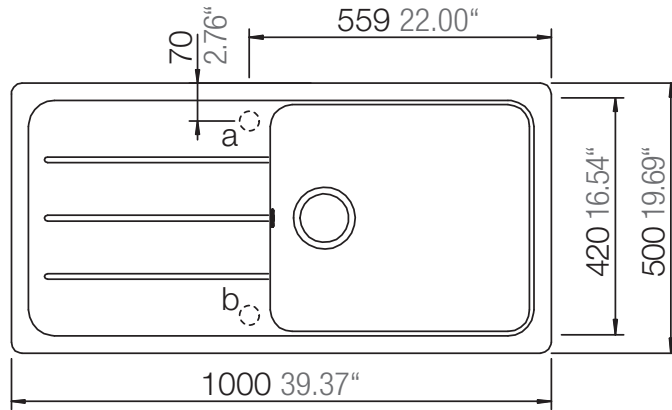

## FORMHAUS D-100L

Installation: Von oben / topmount  
Ausschnitt / cut-out

Installation: Unterbau / undermount  
Ausschnitt / cut-out