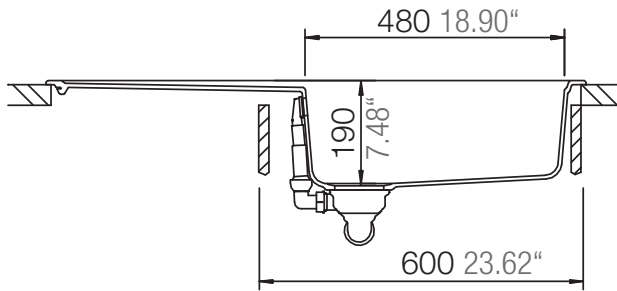

## FORMHAUS D-100L

Installation: Von oben / topmount  
Ausschnitt / cut-out

Installation: Unterbau / undermount  
Ausschnitt / cut-out