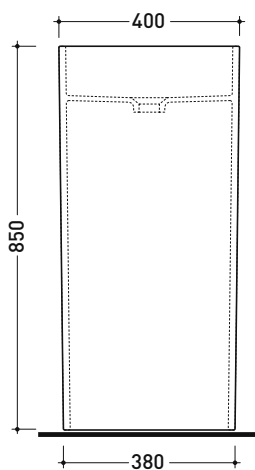

CE UNI EN 14688 - CL00 Dop-No14688

vista zenitale / zenital view

vista frontale / frontal view

sezione longitudinale / section

sizes in mm

Please consider a 2% tolerance on indicated measurements

CERAMIC: glossy finish

Package dim. **42,5 x 42,5 x 90 cm** | Weight **45 kg** | Pz. Pallet n° **4**

CE UNI EN 14688 - CL00 Dop-No14688

vista zenitale / zenital view

allaccio scarico tramite raccordo tecnico per lavabo in PP 40/50 mm con morsetto
 drainage connection: use a PP 40/50 mm connector for washbasin with holdfast

vista zenitale / zenital view

vista frontale / frontal view

sezione longitudinale / section

piletta per lavabo stop & go 1" 1/4 (esclusa)
 stop&go drain for washbasin 1"1/4 (not included)

art. FMT/SIF gruppo sifone per lavabo 1"1/4- 40 mm (in dotazione)
 siphon kit for washbasin 1"1/4- 40 mm (included in the box)