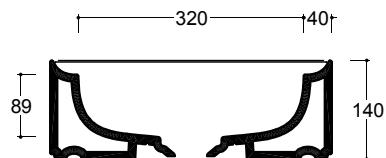

75 x 40 x 14h cm

Peso  
Weight

18,5 kg

Capienza vasca  
Tank capacity

14,00 Lt

Pallet

100 x 120 x 120h 16 pz.  
100 x 120 x 220h 28 pz.  
80 x 120 x 180h 21 pz.

Smaltatura  
Enamelled4 Lati  
4 Sides

Obbligatoria/Compulsory

Codice/Code : PI4UC[ ]A

**Piletta Scarico libero in abs cromato con tappo in ceramica quadrato  $\varnothing$  8 cm**  
Chromed abs Free-ow drain with square ceramic plug  $\varnothing$  8 cm

Accessori/Accessories

Codice/Code: SI1TOCRA

**Sifone tondo in ottone cromato per lavabo**  
Round siphon in chrome-plated brass for washbasin

Lavabo  
Washbasin

■ Dima di taglio

Appoggio  
Countertop

**NB** Le misure indicate possono subire una variazione dello 0,8 % circa, dovuta ad un-usura degli stampi o a piccole variazioni delle caratteristiche tecniche relative alle materie prime che compongono l'impasto.  
**NB** Dimensions shown are subject to a variation of about 0,8 %, due to wear of molds or because of small changes in the technical specification of the raw materials of the dough.