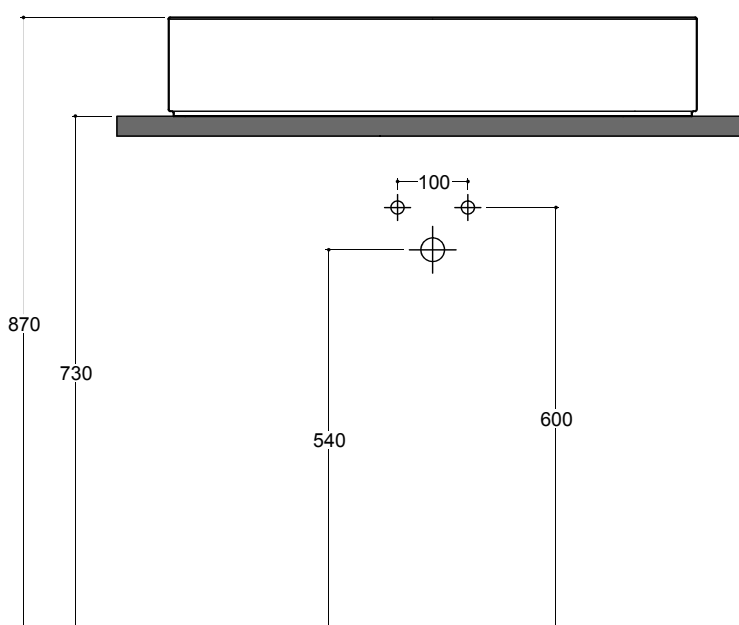

75 x 40 x 14h cm

Peso  
Weight

18,5 kg

Capienza vasca  
Tank capacity

14,00 Lt

Pallet

100 x 120 x 120h 16 pz.  
100 x 120 x 220h 28 pz.  
80 x 120 x 180h 21 pz.

Smaltatura  
Enamelled4 Lati  
4 Sides

Accessori/Accessories

Codice/Code: SI1TOCRA

**Sifone tondo in ottone cromato per lavabo**  
Round siphon in chrome-plated brass for washbasin

Lavabo  
Washbasin

■ Dima di taglio

Appoggio  
Countertop

**NB** Le misure indicate possono subire una variazione dello 0,8 % circa, dovuta ad un-usura degli stampi o a piccole variazioni delle caratteristiche tecniche relative alle materie prime che compongono l'impasto.  
**NB** Dimensions shown are subject to a variation of about 0,8 %, due to wear of molds or because of small changes in the technical specification of the raw materials of the dough.