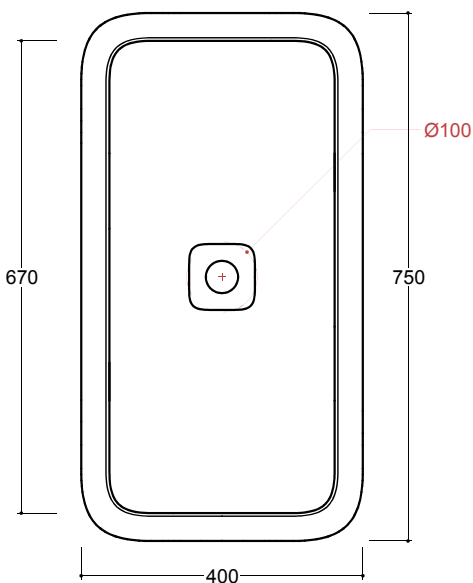

75 x 40 x h14 tutta vasca

**Lavabo in ceramica da appoggio senza troppo pieno e quattro lati smaltati. Piletta esclusa.**

Countertop ceramic washbasin without over-ow and four enamelled sides. Drain not included.

75 x 40 x 14h cm

Peso  
Weight

18,5 kg

Capienza vasca  
Tank capacity

14,00 Lt

Pallet

100 x 120 x 120h 16 pz.  
100 x 120 x 220h 28 pz.  
80 x 120 x 180h 21 pz.

Smaltatura  
Enamelled4 Lati  
4 Sides

Obbligatoria/Compulsory

Codice/Code : PI4UC[ ]A

**Piletta Scarico libero in abs cromato con tappo in ceramica quadrato  $\varnothing$  8 cm**  
Chromed abs Free-ow drain with square ceramic plug  $\varnothing$  8 cm

Accessori/Accessories

Codice/Code: SI1TOCRA

**Sifone tondo in ottone cromato per lavabo**  
Round siphon in chrome-plated brass for washbasin

Lavabo  
Washbasin

■ Dima di taglio

Appoggio  
Countertop

**NB** Le misure indicate possono subire una variazione dello 0,8 % circa, dovuta ad un-usura degli stampi o a piccole variazioni delle caratteristiche tecniche relative alle materie prime che compongono l'impasto.  
**NB** Dimensions shown are subject to a variation of about 0,8 %, due to wear of molds or because of small changes in the technical specification of the raw materials of the dough.