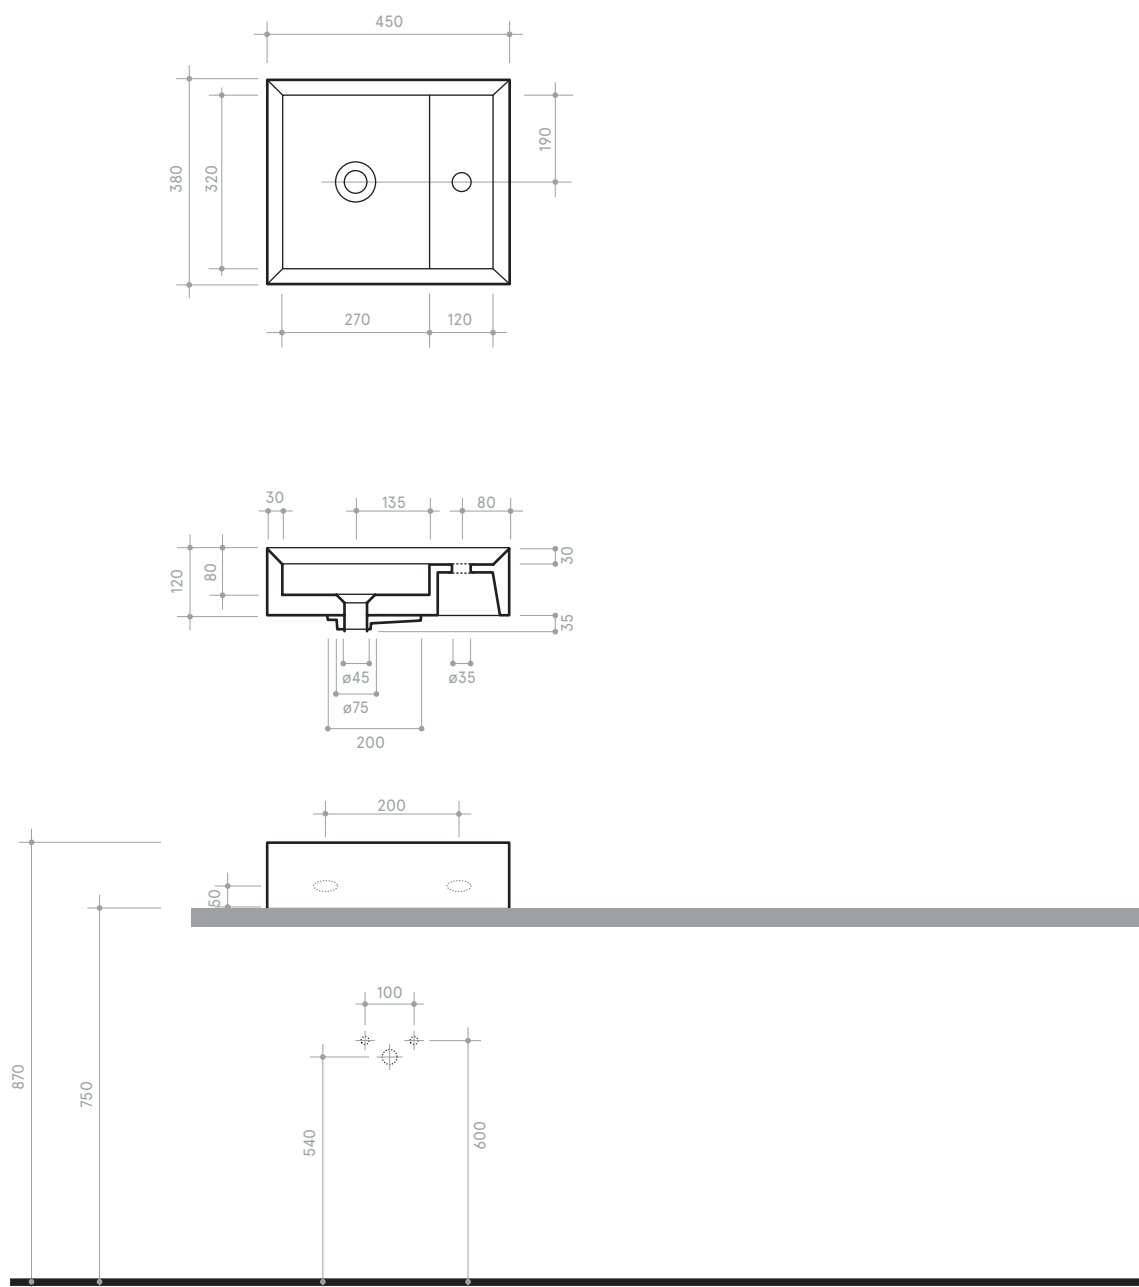

collezione
collection

CUT

45 x 38 h12

Lavabo

Sink

Dimensioni / dimensions

L 450 - P 380 - H 120

Con troppo pieno nascosto / with hidden overflow

Peso netto / net weight: Kg 9,50

Capienza vasca / capacity tank: Lt 3,00

Appoggio / sit-on

NB le misure indicate possono subire una variazione dello 0,8 % circa, dovuta ad un'usura degli stampi o a piccole variazioni delle caratteristiche tecniche relative alle materie prime che compongono l'impasto.

NB Dimensions shown are subject to a variation of about 0,8 % ,due to wear of molds or because of small changes in the technical specification of the raw materials of the dough.