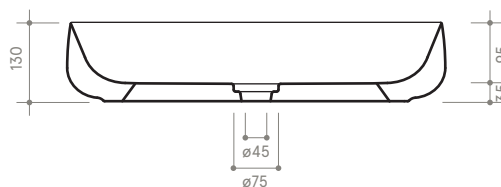

# SEED

70 x 40 h13

Lavabo

Sink

Dimensioni / dimensions

L 700 - P 400 - H 130

Senza troppo pieno / without overflow

Peso netto / net weight: Kg 14,00

Appoggio / sit on

**NB** le misure indicate possono subire una variazione dello 0,8 % circa, dovuta ad un'usura degli stampi o a piccole variazioni delle caratteristiche tecniche relative alle materie prime che compongono l'impasto.

**NB** Dimensions shown are subject to a variation of about 0,8 % ,due to wear of molds or because of small changes in the technical specification of the raw materials of the dough.