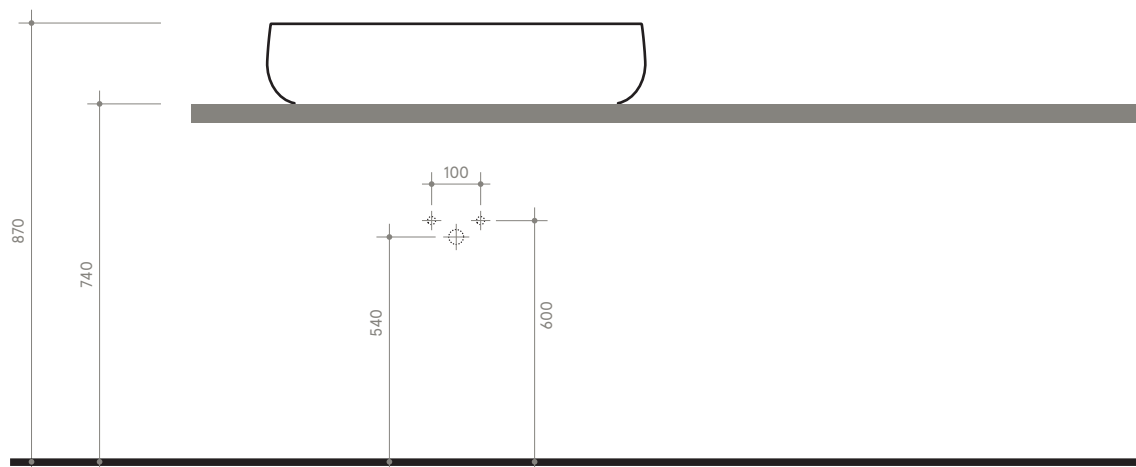

# SEED

70 x 40 h13

Lavabo

Sink

Dimensioni / dimensions

L 700 - P 400 - H 130

Senza troppo pieno / without overflow

Peso netto / net weight: Kg 14,00

Appoggio / sit on

**NB** le misure indicate possono subire una variazione dello 0,8 % circa, dovuta ad un'usura degli stampi o a piccole variazioni delle caratteristiche tecniche relative alle materie prime che compongono l'impasto.

**NB** Dimensions shown are subject to a variation of about 0,8 % ,due to wear of molds or because of small changes in the technical specification of the raw materials of the dough.