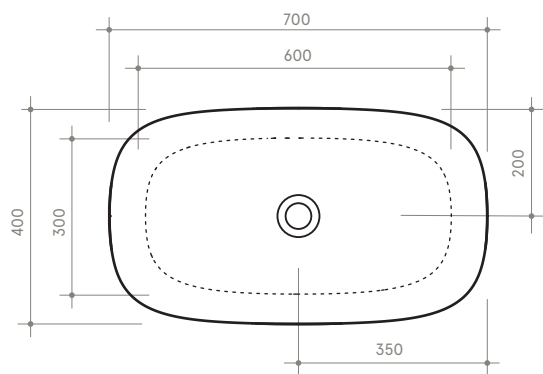

# SEED

70 x 40 h13

Lavabo

Sink

Dimensioni / dimensions

L 700 - P 400 - H 130

Senza troppo pieno / without overflow

Peso netto / net weight: Kg 14,00

Appoggio / sit on

**NB** le misure indicate possono subire una variazione dello 0,8 % circa, dovuta ad un'usura degli stampi o a piccole variazioni delle caratteristiche tecniche relative alle materie prime che compongono l'impasto.

**NB** Dimensions shown are subject to a variation of about 0,8 % ,due to wear of molds or because of small changes in the technical specification of the raw materials of the dough.