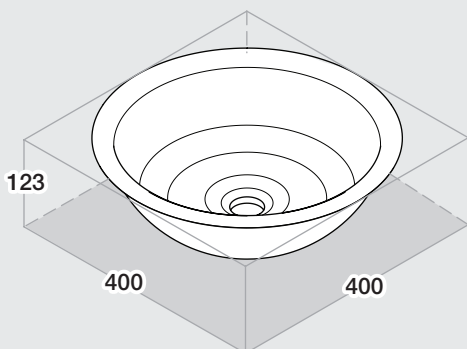

Drayton 40

VB-DRA-40

 11

 7ltr

 4

 0ltr

.dwg | .dxf | .skp www.vandabaths.com