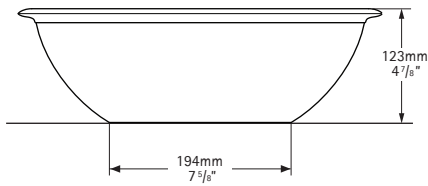

Drayton 40

VB-DRA-40

 11

 7ltr

 4

 0ltr

.dwg | .dxf | .skp www.vandabaths.com