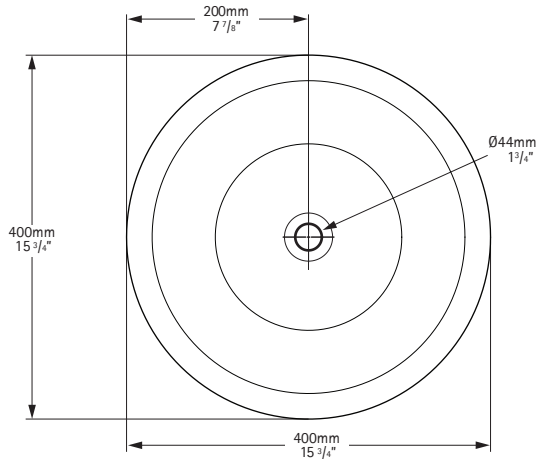

Drayton 40

VB-DRA-40

 11

 7ltr

 4

 0ltr

.dwg | .dxf | .skp www.vandabaths.com